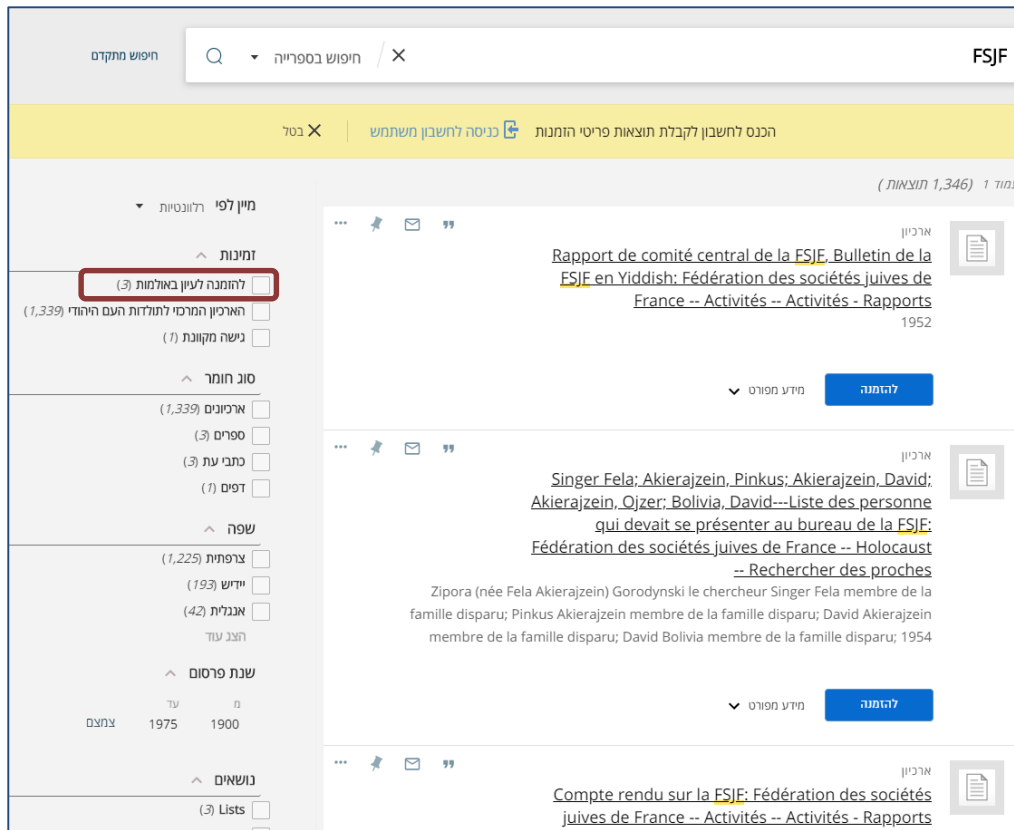

להזמנת חומרים באופן מקוון עליכם לפתוח כרטיס קורא באתר הספרייה הלאומית.

<http://web.nli.org.il/sites/nli/hebrew/Pages/registration.aspx>

חיפוש

ניתן להזמין חומרים בשני אופנים. הראשון הוא דרך האתר של הארכיון המרכזי לתולדות העם היהודי.

<http://web.nli.org.il/sites/NLI/English/collections/personalsites/CAHJP/Pages/default.aspx>

השני הוא חיפוש באמצעות הקטלוג של הספרייה הלאומית שכולל בתוכו חומרים של הארכיון המרכזי לתולדות העם

היהודי וחומרים של הספרייה הלאומית.

<http://web.nli.org.il/sites/NLI/english/Pages/default.aspx>

את החיפוש יש לבצע על ידי כתיבת מילת החיפוש בשורת החיפוש ולסיום יש ללחוץ על זכוכית המגדלת.

ניתן לבצע חיפוש באמצעות הזנת קריטריונים נוספים כגון: שנים, מספר האוסף ועוד...

על מנת לבצע חיפוש בחומרי הארכיון המרכזי בלבד, יש ללחוץ בצד שמאל של המסך על הלשונית "הארכיון המרכזי לתולדות העם היהודי".

תוצאות חיפוש

אם לא נמצאו תוצאות חיפוש, יש לבדוק איות, או לנסות לכתוב מילות חיפוש אחרות