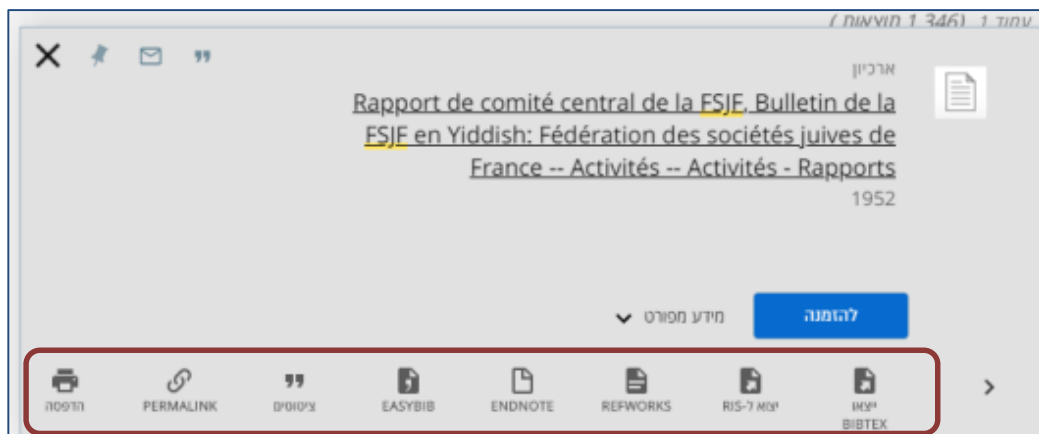

בלחיצה על "מידע מפורט", יתקבל תיאור מלא אודות הפריט הנבחר.